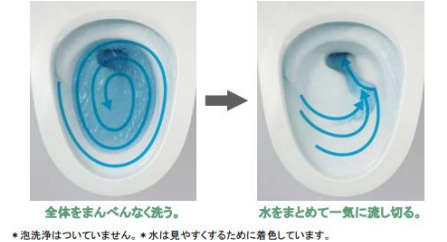

スゴピカ素材(有機ガラス系)

スゴピカ素材(有機ガラス系)が
すぐれている理由

1 汚れの原因「水アカ」が固着しにくい。

2 自由に設計できるので、汚れのスキマをつくらない。

3 「割れ」や「ヒビ」だけでなく、「キズ」にも強い。

※イメージです。

アラウーノ手洗い埋め込みタイプ

※自動水栓はオプションです

3Dツイスター水流

少ない水量で効果的に流します。

便座

※イメージです。

【参考カタログ等】
WEBカタログ(アラウーノV)

※掲載画像は一部標準とは異なる場合があります。
※時期により、内容が異なる場合がありますので、詳しくはお問合せください。