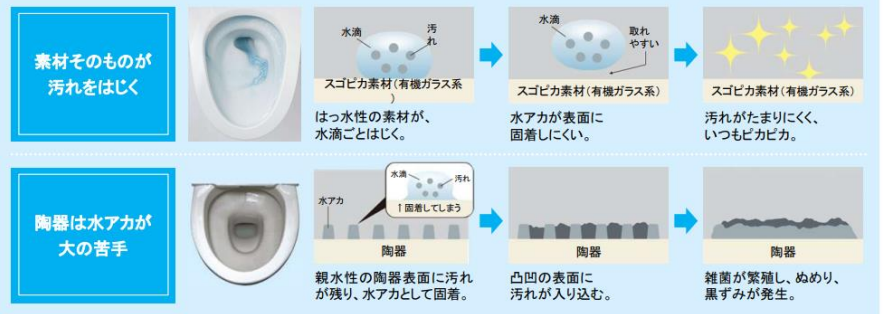

ミラー

スリムLED3面鏡
750

すっきりLED
従来より省エネでも、しっかり
明るく照らします。

洗面カウンター・ボール

カウンターとボールの間に一段低いウェットエリアをご用意。底が濡れたコップや濡れタオルもウェットエリアに気軽に置けます。●ボール深さ:180mm 容量:18L
※幅750mmとそれ以外のサイズでオーバーフローの位置が異なります。

スゴピカカウンター

スゴピカ素材(有機ガラス系)

水をはじく素材だから
汚れにくく、おそうじラク。
衝撃に強く、割れにくい。

◀ 弊社従来品

ささっと排水口 ▶

ささっとキレイ
ヘアキャッチャー

汚れがたまりやすいフチのスキマをなくした、スキマレス設計の「ささっと排水口」。「ささっとキレイヘアキャッチャー」は髪の毛のゴミを簡単に捨てられます。

【参考カタログ等】
WEBカタログ(ウツクシーズ)

※掲載画像は一部標準とは異なる場合があります。
※時期により、内容が異なる場合がありますので、詳しくはお問合せください。

スゴピカ素材(有機ガラス系)

スゴピカ素材(有機ガラス系)が
すぐれている理由

1 汚れの原因「水アカ」が固着しにくい。

2 自由に設計できるので、汚れのスキマをつくらない。

3 「割れ」や「ヒビ」だけでなく、「キズ」にも強い。

※イメージです。

アラウーノ手洗い埋め込みタイプ

埋め込みタイプ

手動水栓