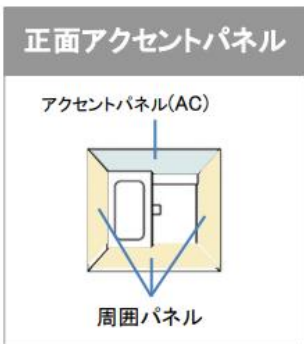

ポップアップ排水栓

洗い場側混合水栓

スゴピカ水栓(スクエア)
ホワイト

周囲パネル 光沢仕様

アクセントパネル(AC) : Bグレード 鏡面仕様

※全面同柄はオプションです

周囲パネル マット仕様

アクセントパネル(AC) : Bグレード マット仕様